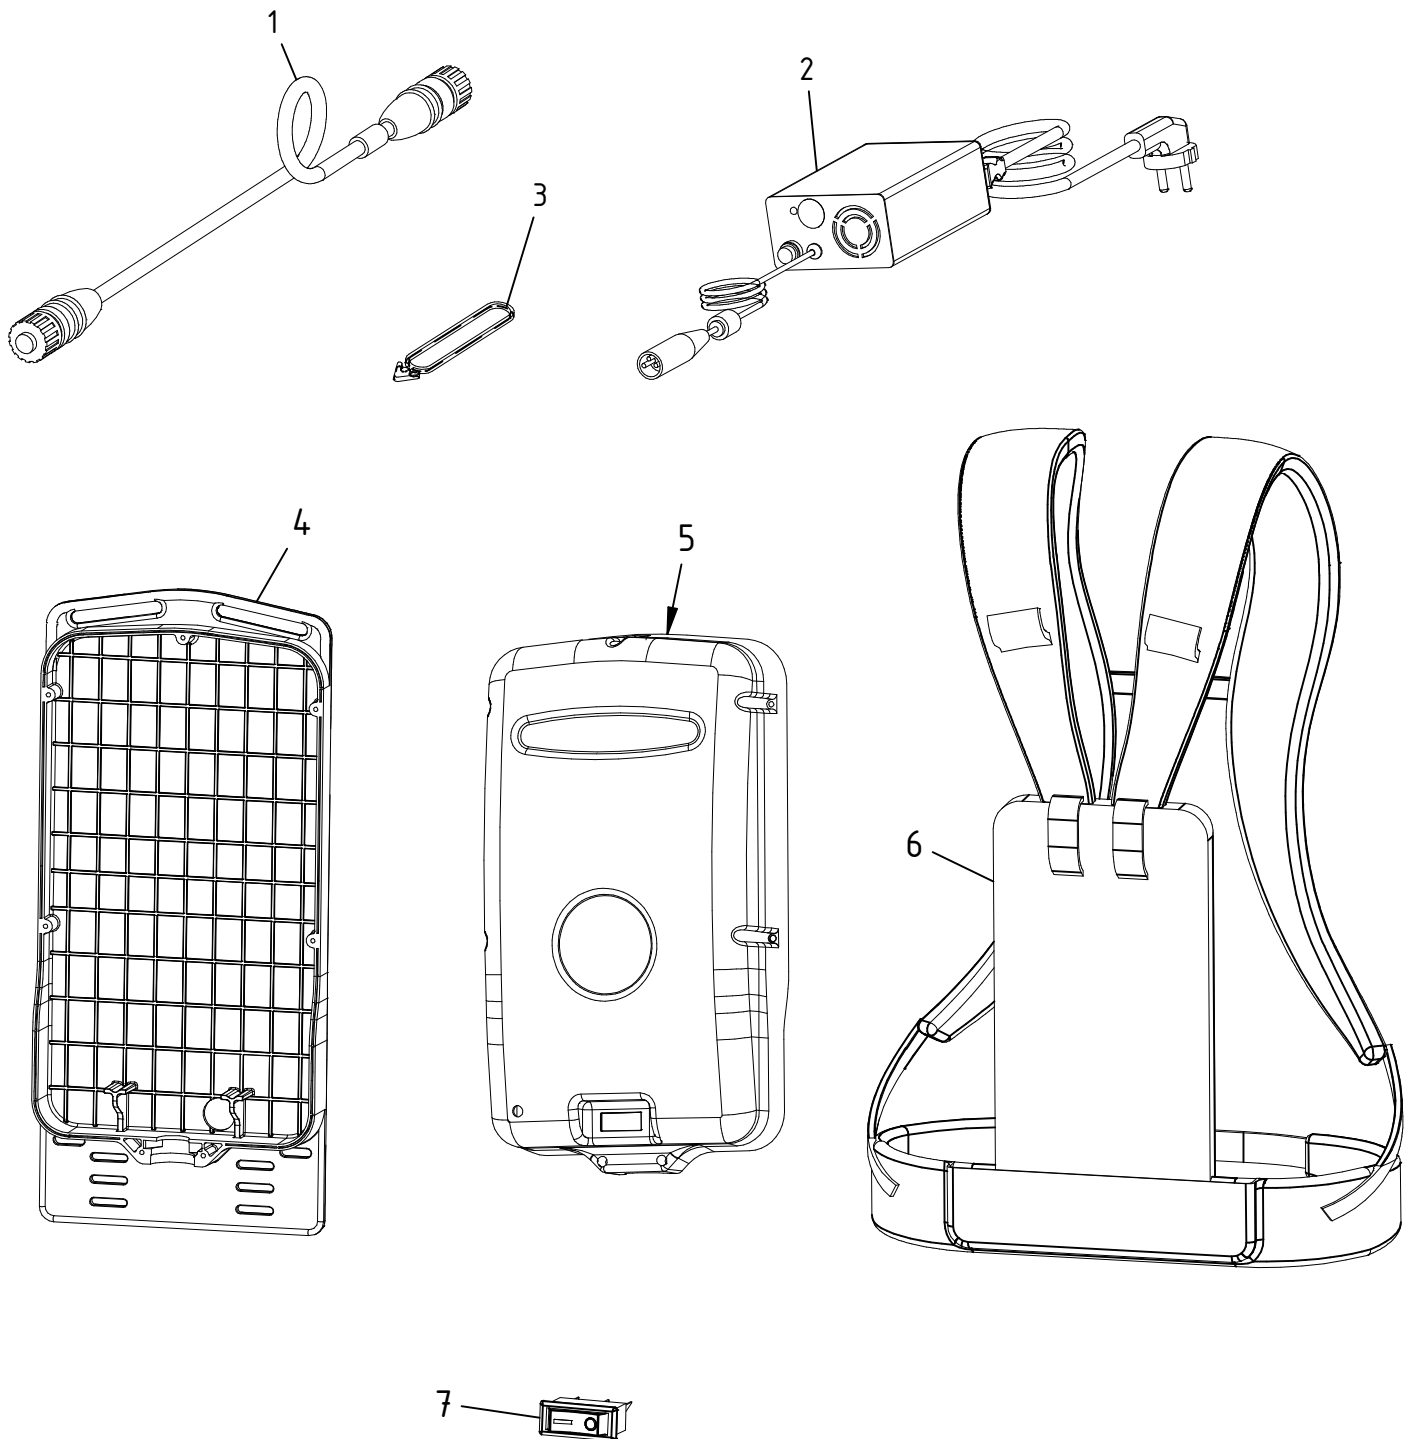

Gruppo di alimentazione LIPO 720 - Cod. POWE.0004

CAMPAGNOLA S.r.l - Tav.: 0350.0019 Release / Versione 03

CAMPAGNOLA

UFF. TECNICO RICAMBI - RIPRODUZIONE VIETATA

Gruppo di alimentazione LIPO 720 - Cod. POWE.0004

CAMPAGNOLA S.r.l - Tav.: 0350.0019 Release / Versione 03

Pos	Q.tà	Codice	Descrizione
1	1	0120.0632	Cavo connessione batteria Energy
2	1	0136.0133	Caricabatteria
8	1	0142.0141	Anello elastico ad ancora "Bandofix" 12 cm.
4	1	0171.0329	Schienale
5	1	0171.0373	Guscio
6	1	0192.0115	Zaino batteria
7	1	0245.0004	Interruttore basculante bipolare I-C1522WT